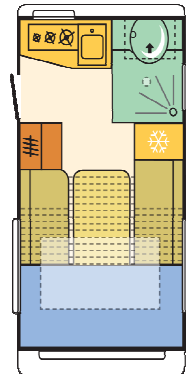

keine Vermietung vom 6. November - 22. März

5,22 m

5,53 m

5,97 m

5,96 m

6,34 m

6,34 m

1 X

1 X

1 X

1 X

1 X

1 X

Action 361 LH
A: 45 € / B: 35 €
3 pers.

Aviva 360 DD
A: 45 € / B: 35 €
3 pers.

Action 391 PH
A: 45 € / B: 35 €
4 pers.