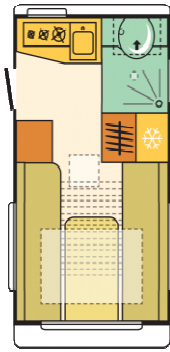

keine Vermietung vom 6. November - 22. März

5,22 m

5,53 m

5,97 m

5,96 m

6,34 m

6,34 m

1 X

1 X

1 X

1 X

1 X

1 X

Action 361 LH
A: 45 € / B: 35 €
3 pers.

Aviva 360 DD
A: 45 € / B: 35 €
3 pers.

Action 391 PH
A: 45 € / B: 35 €
4 pers.