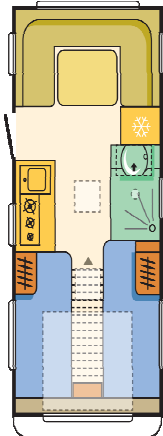

Aviva 400 PS
A: 45 € / B: 35 €
4 pers.

Aviva 442 PH
A: 45 € / B: 35 €
4 pers.

Altea 472 PU
A: 55 € / B: 45 €
4 pers.

6,97 m

6,64 m

7,09 m

1 X

Adora 482 LU
A: 65 € / B: 55 €
4-5 pers.